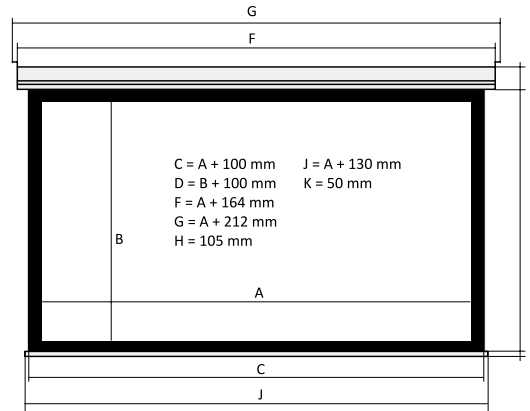

Maximum width / maximale Breite / Maksymalna szerokość

300cm

Housing color / Kassette (Gehäuse) Farbe / Kolor obudowy

anodized aluminium (standard) / eloxiertes Aluminium / anodowane aluminium
any from RAL palette / RAL-Palette / dowolny z palety RAL

IR/RS receiver / IR/RS-Empfänger / odbiornik IR/RS

Product code/ Produktcode/ Kod produktu	Format	Overall width/ Gesamtbreite/ Szerokość całkowita	Viewing width/ Nominale Breite/ Szerokość aktywna	Viewing height/ Nominale Höhe/ Wysokość aktywna	Nominal diagonal/ Nominale Diagonale/ Przekątna aktywna	Frame/ Schwarzer Rand/ Ramka	Black drop/ Schwarzer Vorlauf/ Czarny pas
		C	A	B			
BLBF.430.180	4:3	180	170	128	84	5	-
BLBF.430.200	4:3	200	190	143	94	5	-
BLBF.430.220	4:3	220	210	158	103	5	-
BLBF.430.240	4:3	240	230	173	113	5	-
BLBF.430.260	4:3	260	250	188	123	5	-
BLBF.430.280	4:3	280	270	203	133	5	-
BLBF.430.300	4:3	300	290	218	143	5	-
BLBF.169.180	16:9	180	170	96	77	5	-
BLBF.169.200	16:9	200	190	107	86	5	-
BLBF.169.220	16:9	220	210	118	95	5	-
BLBF.169.240	16:9	240	230	129	104	5	-
BLBF.169.260	16:9	260	250	141	113	5	-
BLBF.169.280	16:9	280	270	152	122	5	-
BLBF.169.300	16:9	300	290	163	131	5	-
BLBF.161.180	16:10	180	170	106	79	5	-
BLBF.161.200	16:10	200	190	119	88	5	-
BLBF.161.220	16:10	220	210	131	98	5	-
BLBF.161.240	16:10	240	230	144	107	5	-
BLBF.161.260	16:10	260	250	156	116	5	-
BLBF.161.280	16:10	280	270	169	125	5	-
BLBF.161.300	16:10	300	290	181	135	5	-