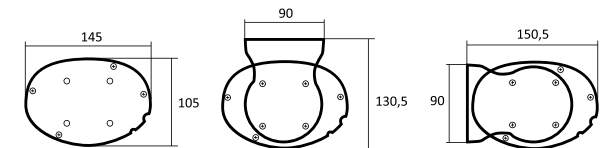

BLUE LABEL Black frame

Format

1:1, 4:3, 16:9, 16:10

custom / auf Anfrage / inny, według projektu klienta

Available fabrics / erhältlichliche Projektionstücher / Dostępne powierzchnie

Clear Vision, Gray Pro, White Ice, Astral

Maximum width / maximale Breite / Maksymalna szerokość

300cm

Housing color / Kassette (Gehäuse) Farbe / Kolor obudowy

anodized aluminium (standard) / eloxiertes Aluminium / anodowane aluminium
any from RAL palette / RAL-Palette / dowolny z palety RAL

IR/RS receiver / IR/RS-Empfänger / odbiornik IR/RS

Product code/ Produktcode/ Kod produktu	Format	Overall width/ Gesamtbreite/ Szerokość całkowita	Viewing width/ Nominale Breite/ Szerokość aktywna	Viewing height/ Nominale Höhe/ Wysokość aktywna	Nominal diagonal/ Nominale Diagonale/ Przekątna aktywna	Frame/ Schwarzer Rand/ Ramka	Black drop/ Schwarzer Vorlauf/ Czarny pas
		C	A	B			
BLBF.430.180	4:3	180	170	128	84	5	-
BLBF.430.200	4:3	200	190	143	94	5	-
BLBF.430.220	4:3	220	210	158	103	5	-
BLBF.430.240	4:3	240	230	173	113	5	-
BLBF.430.260	4:3	260	250	188	123	5	-
BLBF.430.280	4:3	280	270	203	133	5	-
BLBF.430.300	4:3	300	290	218	143	5	-
BLBF.169.180	16:9	180	170	96	77	5	-
BLBF.169.200	16:9	200	190	107	86	5	-
BLBF.169.220	16:9	220	210	118	95	5	-
BLBF.169.240	16:9	240	230	129	104	5	-
BLBF.169.260	16:9	260	250	141	113	5	-
BLBF.169.280	16:9	280	270	152	122	5	-
BLBF.169.300	16:9	300	290	163	131	5	-
BLBF.161.180	16:10	180	170	106	79	5	-
BLBF.161.200	16:10	200	190	119	88	5	-
BLBF.161.220	16:10	220	210	131	98	5	-
BLBF.161.240	16:10	240	230	144	107	5	-
BLBF.161.260	16:10	260	250	156	116	5	-
BLBF.161.280	16:10	280	270	169	125	5	-
BLBF.161.300	16:10	300	290	181	135	5	-