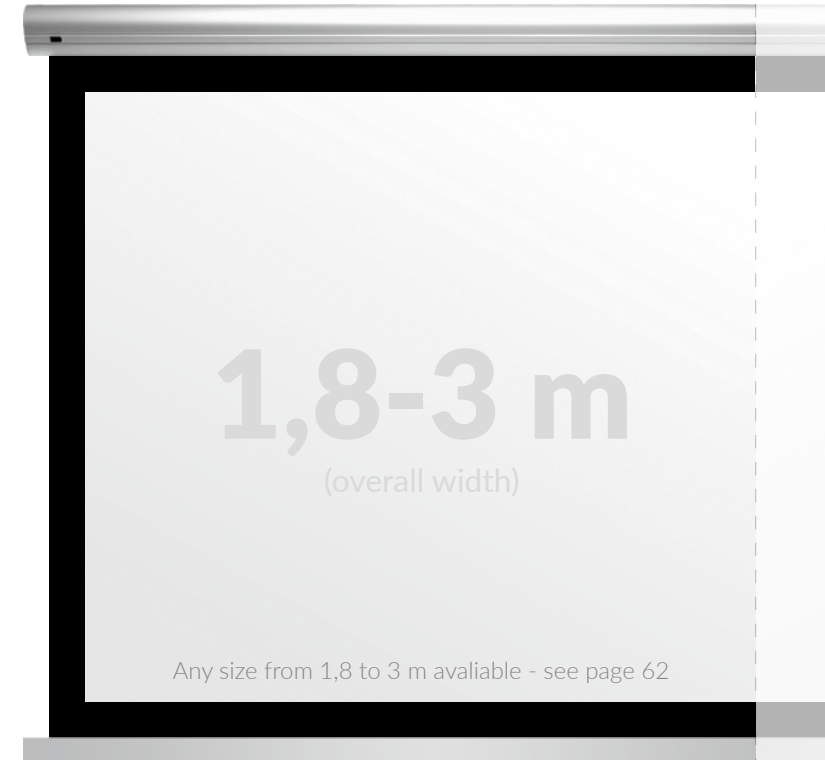

BLUE LABEL Black frame

Format

1:1, 4:3, 16:9, 16:10

custom / auf Anfrage / inny, według projektu klienta

Available fabrics / erhältlichliche Projektionstücher / Dostępne powierzchnie

Clear Vision, Gray Pro, White Ice, Astral

Maximum width / maximale Breite / Maksymalna szerokość

300cm

Housing color / Kassette (Gehäuse) Farbe / Kolor obudowy

anodized aluminium (standard) / eloxiertes Aluminium / anodowane aluminium
any from RAL palette / RAL-Palette / dowolny z palety RAL

IR/RS receiver / IR/RS-Empfänger / odbiornik IR/RS

Product code/ Produktcode/ Kod produktu	Format	Overall width/ Gesamtbreite/ Szerokość całkowita	Viewing width/ Nominale Breite/ Szerokość aktywna	Viewing height/ Nominale Höhe/ Wysokość aktywna	Nominal diagonal/ Nominale Diagonale/ Przekątna aktywna	Frame/ Schwarzer Rand/ Ramka	Black drop/ Schwarzer Vorlauf/ Czarny pas
		C	A	B			
BLBF.430.180	4:3	180	170	128	84	5	-
BLBF.430.200	4:3	200	190	143	94	5	-
BLBF.430.220	4:3	220	210	158	103	5	-
BLBF.430.240	4:3	240	230	173	113	5	-
BLBF.430.260	4:3	260	250	188	123	5	-
BLBF.430.280	4:3	280	270	203	133	5	-
BLBF.430.300	4:3	300	290	218	143	5	-
BLBF.169.180	16:9	180	170	96	77	5	-
BLBF.169.200	16:9	200	190	107	86	5	-
BLBF.169.220	16:9	220	210	118	95	5	-
BLBF.169.240	16:9	240	230	129	104	5	-
BLBF.169.260	16:9	260	250	141	113	5	-
BLBF.169.280	16:9	280	270	152	122	5	-
BLBF.169.300	16:9	300	290	163	131	5	-
BLBF.161.180	16:10	180	170	106	79	5	-
BLBF.161.200	16:10	200	190	119	88	5	-
BLBF.161.220	16:10	220	210	131	98	5	-
BLBF.161.240	16:10	240	230	144	107	5	-
BLBF.161.260	16:10	260	250	156	116	5	-
BLBF.161.280	16:10	280	270	169	125	5	-
BLBF.161.300	16:10	300	290	181	135	5	-