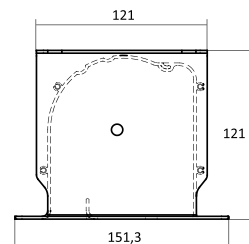

## Format

4:3, 16:9, 16:10

custom / auf Anfrage / inny, wedlug projektu klienta

## Maximum width / maximale Breite / Maksymalna szerokość

300 cm

IR/RS receiver / IR/RS-Empfänger / odbiornik IR/RS

1,8-3 m  
(overall width)

Any size from 1,8 to 3 m available - see page 62

download this page

Product code/ Produktcode/ Kod produktu	Format	Overall width/ Gesamtbreite/ Szerokość całkowita	Viewing width/ Nominale Breite/ Szerokość aktywna	Viewing height/ Nominale Höhe/ Wysokość aktywna	Nominal diagonal/ Nominale Diagonale/ Przekątna aktywna	Frame/ Schwarzer Rand/ Ramka	Black drop/ Schwarzer Vortlauf/ Czarny pas
		C	A	B			
INTBT.430.180	4:3	180	170	128	84	5	30
INTBT.430.200	4:3	200	190	143	94	5	30
INTBT.430.220	4:3	220	210	158	103	5	30
INTBT.430.240	4:3	240	230	173	113	5	30
INTBT.430.260	4:3	260	250	188	123	5	30
INTBT.430.280	4:3	280	270	203	133	5	30
INTBT.430.300	4:3	300	290	218	143	5	30
INTBT.169.180	16:9	180	170	96	77	5	30
INTBT.169.200	16:9	200	190	107	86	5	30
INTBT.169.220	16:9	220	210	118	95	5	30
INTBT.169.240	16:9	240	230	129	104	5	30
INTBT.169.260	16:9	260	250	141	113	5	30
INTBT.169.280	16:9	280	270	152	122	5	30
INTBT.169.300	16:9	300	290	163	131	5	30
INTBT.161.180	16:10	180	170	106	79	5	30
INTBT.161.200	16:10	200	190	119	88	5	30
INTBT.161.220	16:10	220	210	131	98	5	30
INTBT.161.240	16:10	240	230	144	107	5	30
INTBT.161.260	16:10	260	250	156	116	5	30
INTBT.161.280	16:10	280	270	169	125	5	30
INTBT.161.300	16:10	300	290	181	135	5	30