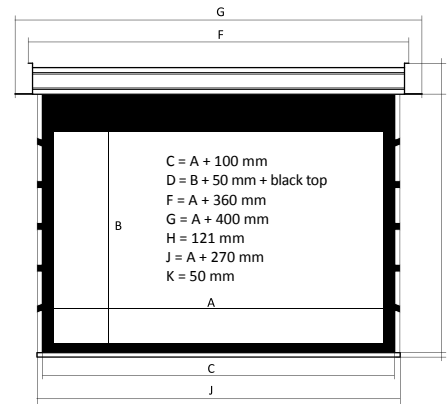

## Format

4:3, 16:9, 16:10

custom / auf Anfrage / inny, wedlug projektu klienta

## Maximum width / maximale Breite / Maksymalna szerokość

300 cm

IR/RS receiver / IR/RS-Empfänger / odbiornik IR/RS

1,8-3 m  
(overall width)

Any size from 1,8 to 3 m available - see page 62

download this page

Product code/ Produktcode/ Kod produktu	Format	Overall width/ Gesamtbreite/ Szerokość całkowita	Viewing width/ Nominale Breite/ Szerokość aktywna	Viewing height/ Nominale Höhe/ Wysokość aktywna	Nominal diagonal/ Nominale Diagonale/ Przekątna aktywna	Frame/ Schwarzer Rand/ Ramka	Black drop/ Schwarzer Vortlauf/ Czarny pas
		C	A	B			
INTBT.430.180	4:3	180	170	128	84	5	30
INTBT.430.200	4:3	200	190	143	94	5	30
INTBT.430.220	4:3	220	210	158	103	5	30
INTBT.430.240	4:3	240	230	173	113	5	30
INTBT.430.260	4:3	260	250	188	123	5	30
INTBT.430.280	4:3	280	270	203	133	5	30
INTBT.430.300	4:3	300	290	218	143	5	30
INTBT.169.180	16:9	180	170	96	77	5	30
INTBT.169.200	16:9	200	190	107	86	5	30
INTBT.169.220	16:9	220	210	118	95	5	30
INTBT.169.240	16:9	240	230	129	104	5	30
INTBT.169.260	16:9	260	250	141	113	5	30
INTBT.169.280	16:9	280	270	152	122	5	30
INTBT.169.300	16:9	300	290	163	131	5	30
INTBT.161.180	16:10	180	170	106	79	5	30
INTBT.161.200	16:10	200	190	119	88	5	30
INTBT.161.220	16:10	220	210	131	98	5	30
INTBT.161.240	16:10	240	230	144	107	5	30
INTBT.161.260	16:10	260	250	156	116	5	30
INTBT.161.280	16:10	280	270	169	125	5	30
INTBT.161.300	16:10	300	290	181	135	5	30